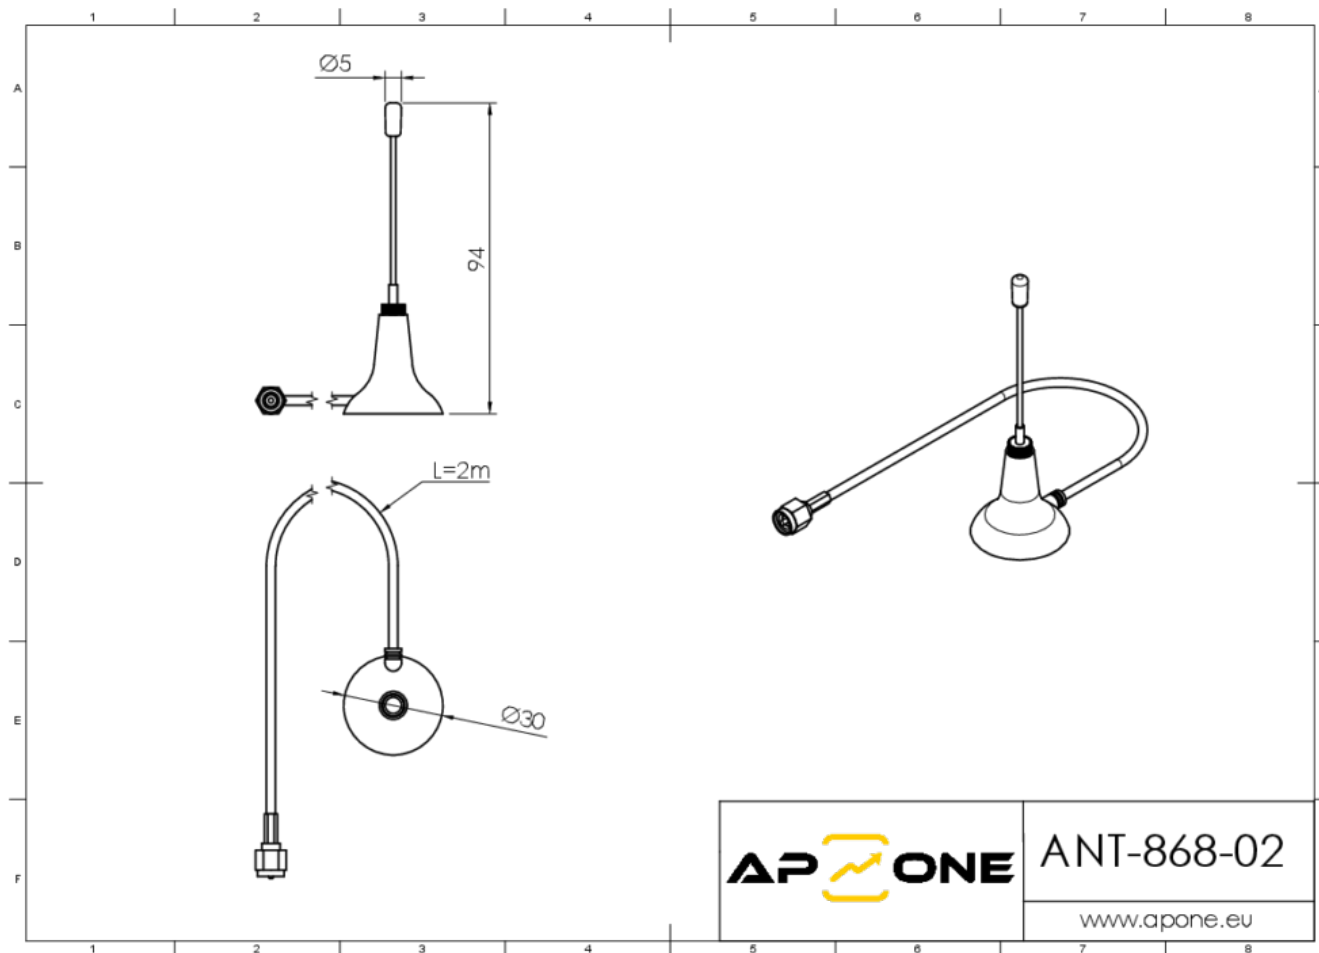

## Antena ANT-868-02

- Antena przewodowa. Długość przewodu 2m.
- Przeznaczone do urządzeń APONE z modułem radiowym  
- WiOne, ZiOne
- Magnetyczna podstawa ułatwiająca montaż

Szeroka oferta akcesoriów dedykowanych do urządzeń pomiarowych APONE pozwala na wybór i komplementację wymaganego zestawu pomiarowego. Akcesoria takie jak przewody, puszki połączeniowe oraz uchwyty montażowe ułatwiają instalację elektryczną i mechaniczną urządzeń. Programatory, konwertery sygnałów, rejestratory danych oraz panele dotykowe HMI to akcesoria, które mogą być przydatne na etapie uruchamiania urządzeń lub w celu realizacji konkretnego zadania pomiarowego.

### Rysunek techniczny

	ANT-868-02
	<a href="http://www.apone.eu">www.apone.eu</a>

Wszystkie wymiary podane w mm. Ten rysunek ma charakter informacyjny.

<b>Typ</b>	Antena
<b>Producent</b>	APONE
<b>Kompatybilne urządzenia</b>	WiOne, ZiOne
<b>Wymiary</b>	Patrz: rysunek